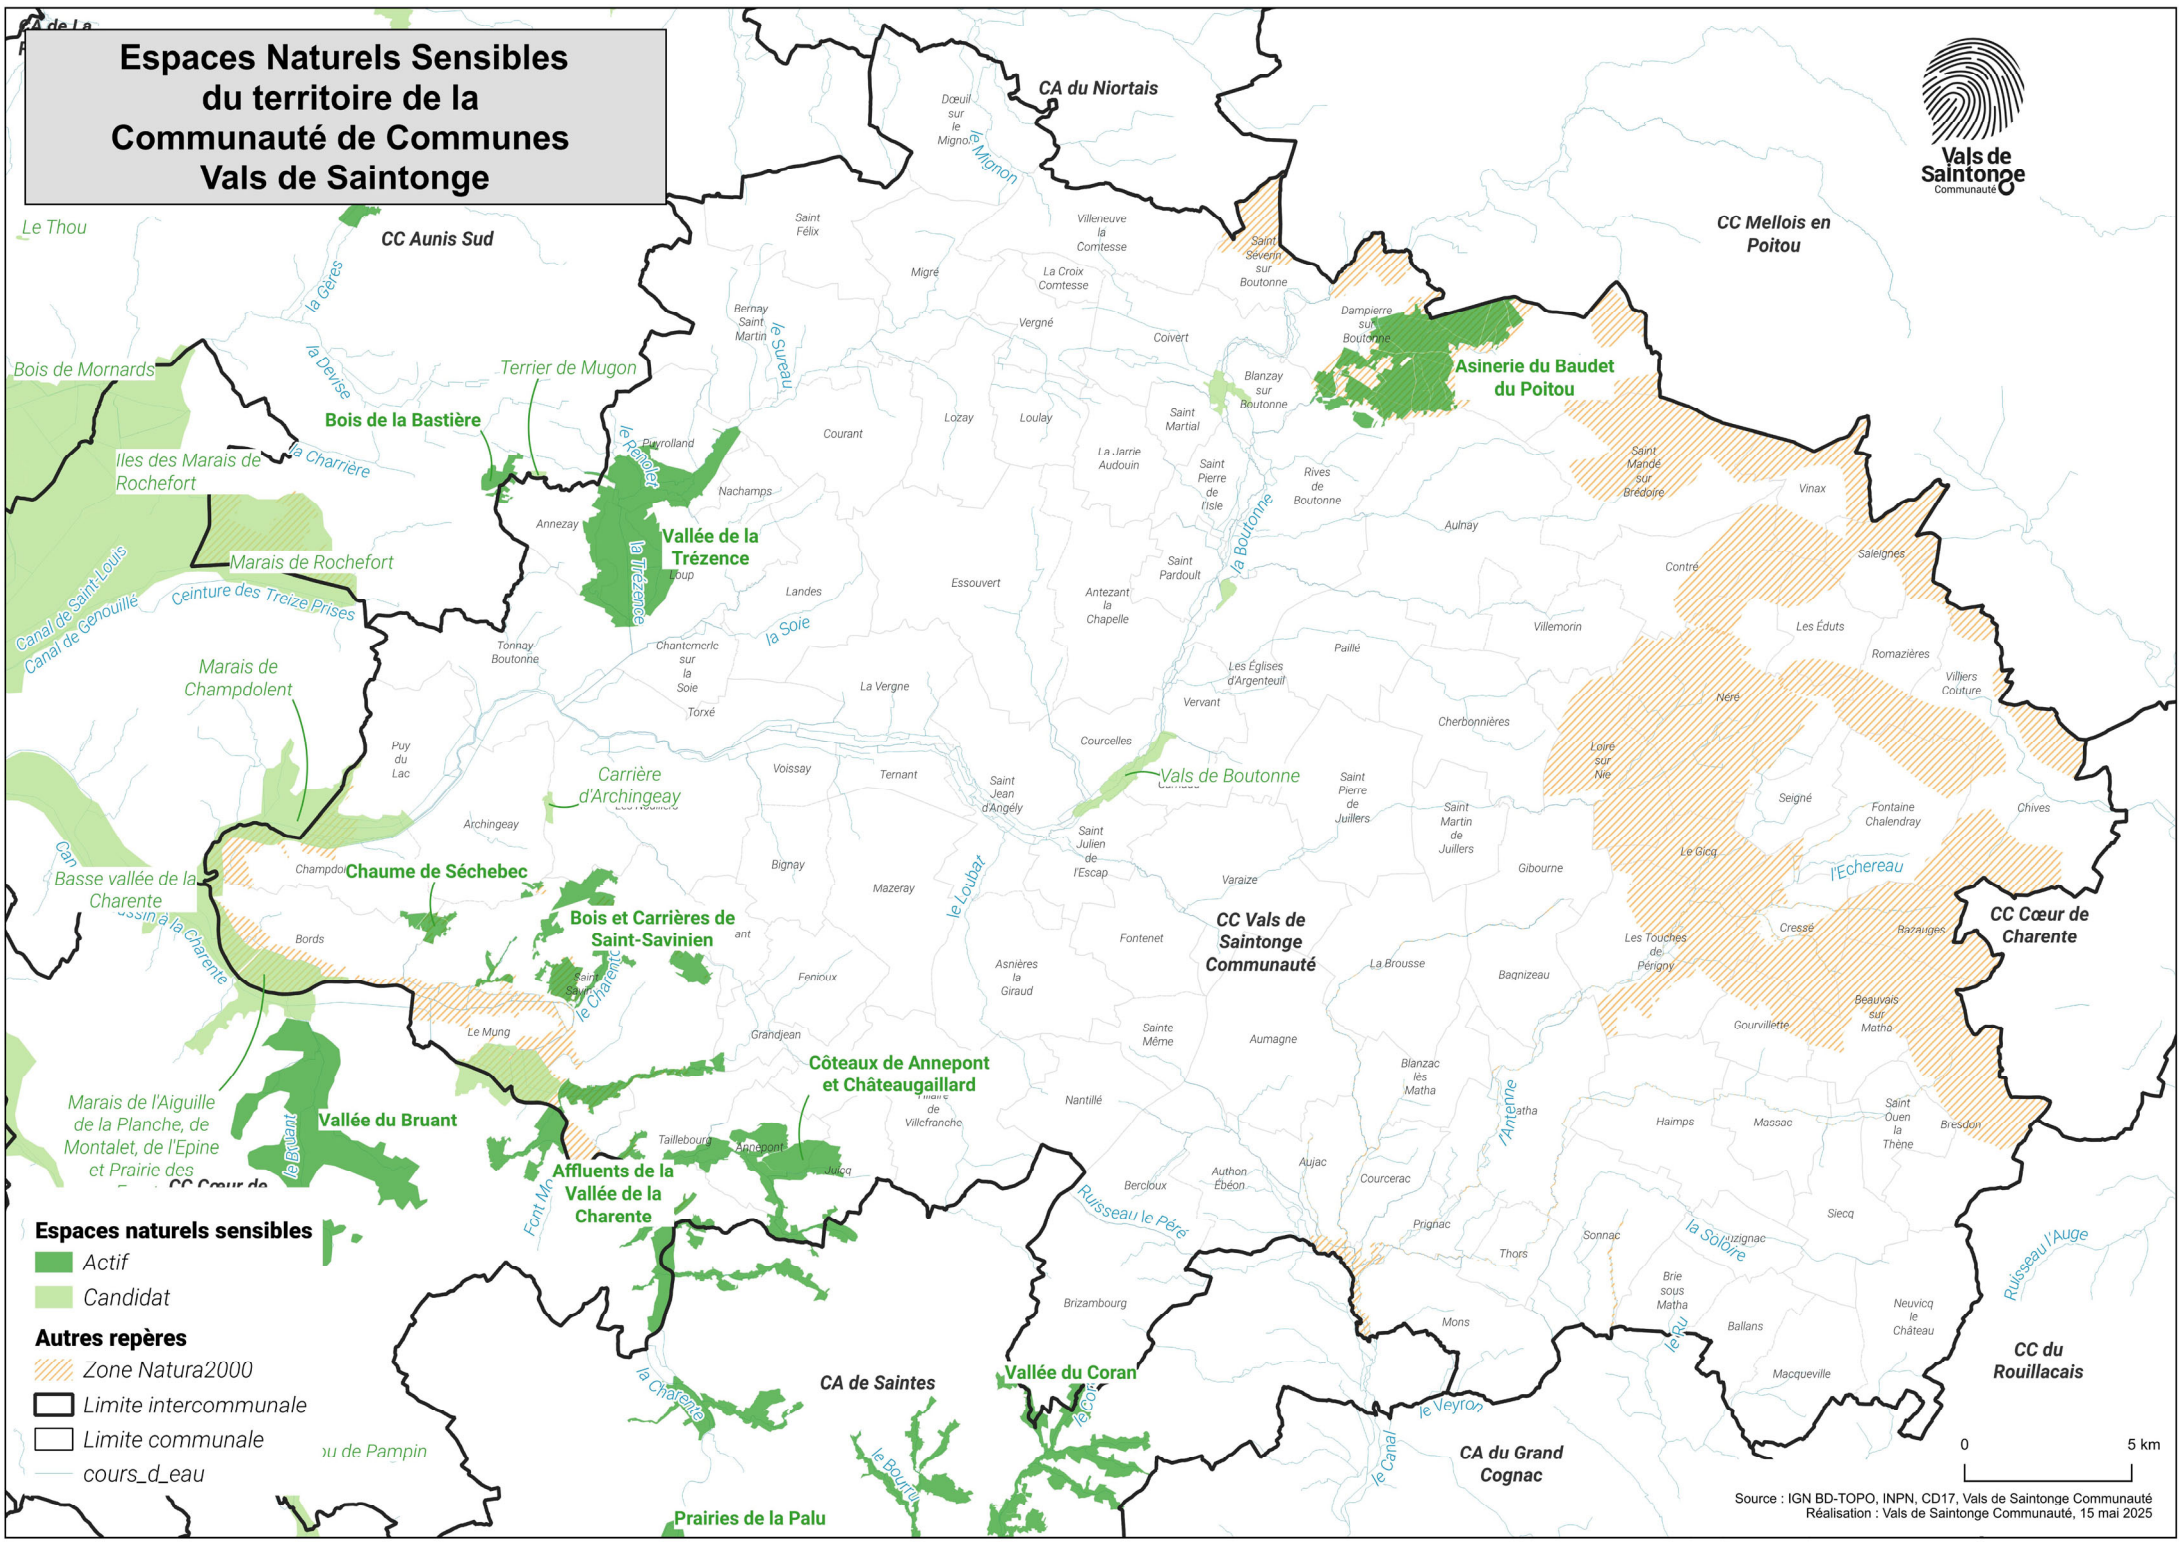

Espaces Naturels Sensibles du territoire de la Communauté de Communes Vals de Saintonge

Espaces naturels sensibles

- Actif
- Candidat

Autres repères

- Zone Natura2000
- Limite intercommunale
- Limite communale
- cours_d'eau